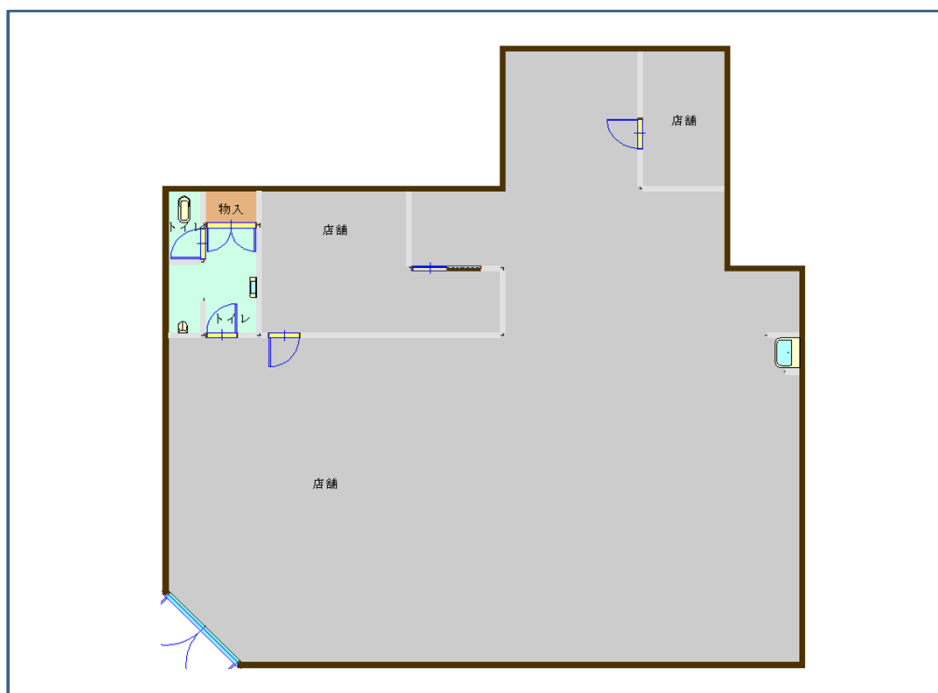

●国道沿いのおすすめテナントです♪

- 家賃 100,000 円
- 敷金 300,000 円
- 礼金 0 円
- 駐車場 10台含む
- 間取 約 59.53坪
- 所在地 鉾田市勝下
- 物件No. T-064
- 諸費用等詳細については、お問合せ下さい