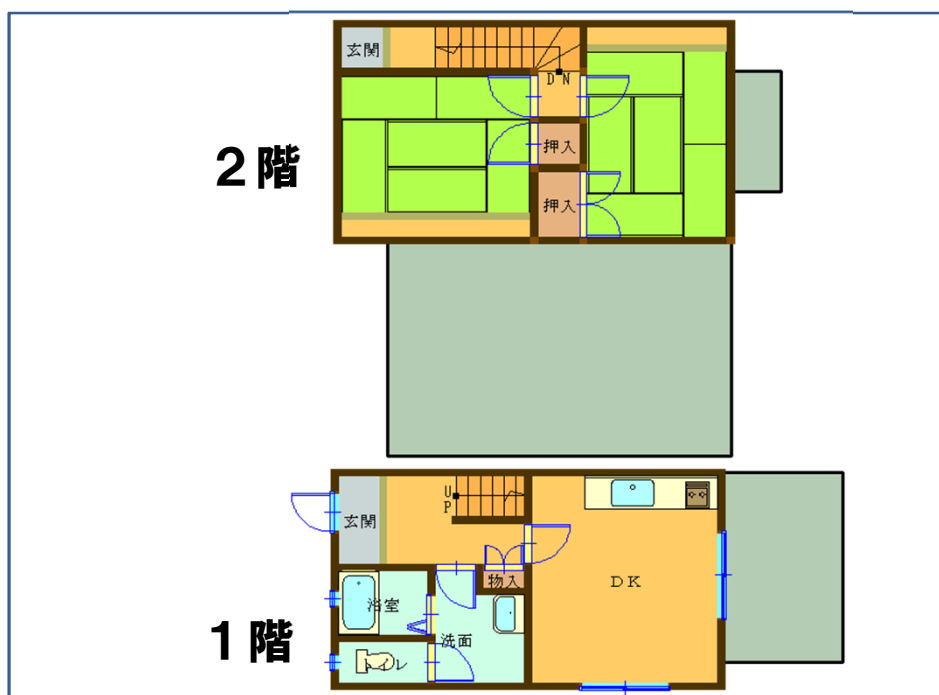

● 静かな環境でのんびり生活♪海見える貸家です！庭でならペット飼育可！！

- 家賃 40,000 円
- 敷金 40,000 円
- 礼金 40,000 円
- 駐車場 3台含む
- 間取 2DK
- 所在地 銚田市沢尻
- 物件No. K-2DK-20
- 諸費用等詳細については、お問合せ下さい