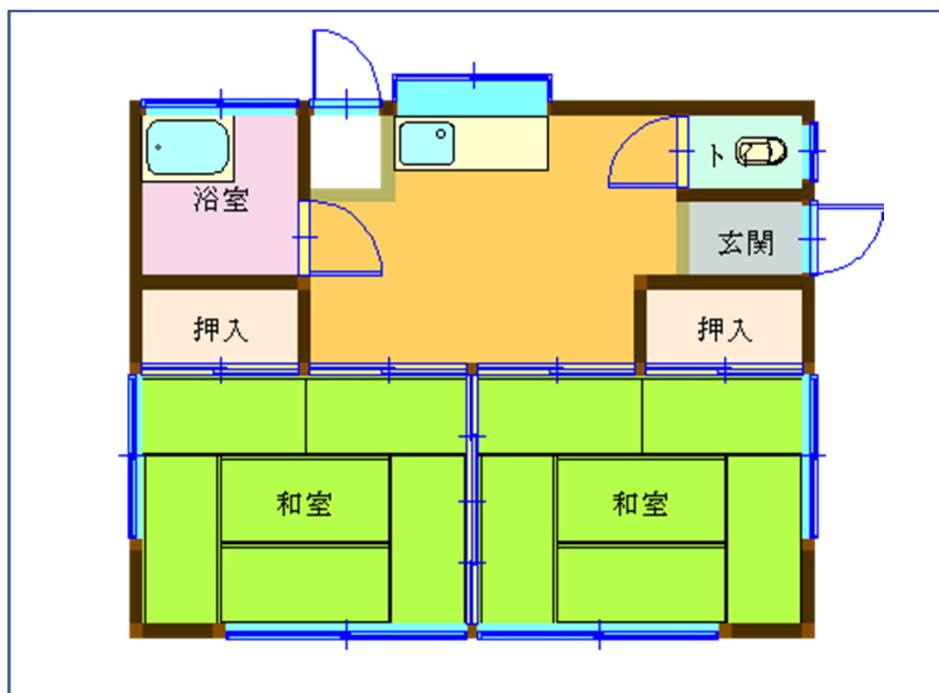

● 駐車場2台分・二人入居可！日当り良好・閑静な住宅街！ペット相談可！

- 家賃 35,000 円
- 敷金 35,000 円
- 礼金 0 円
- 駐車場 2台含む
- 間取 2DK
- 所在地 大洗町大貫
- 物件No. K-2DK-13
- 諸費用等詳細については、お問合せ下さい