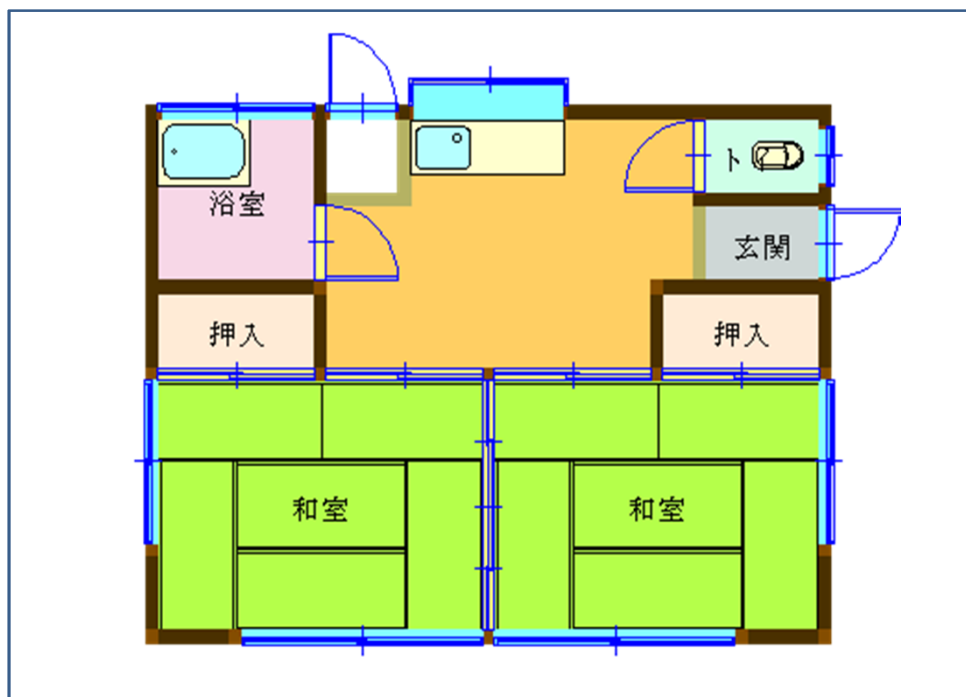

● 駐車場2台分・二人入居可！日当り良好・閑静な住宅街！ペット相談可！

- 家賃 35,000 円
- 敷金 35,000 円
- 礼金 35,000 円
- 共益費 0 円
- 駐車場 2台含む
- その他費用
- 間取 2DK
- 所在地 大洗町大貫
- 物件No. K-2DK-13
- 諸費用等詳細については、お問合せ下さい