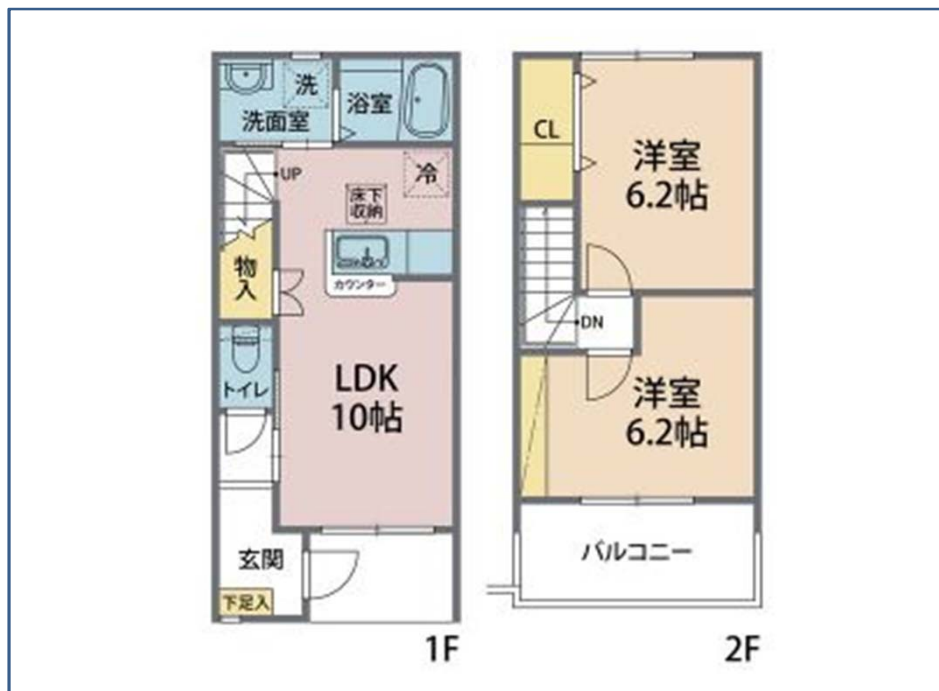

●新築物件！ペット飼育可能♪ 新鉾田駅から徒歩4分！

- 家賃 58,000 円
- 敷金 0 円
- 礼金 0 円
- 駐車場 2,200 円
- 間取 2LDK
- 所在地 鉾田市新鉾田
- 物件No. AB-2LDK-19
- 諸費用等詳細については、お問合せ下さい