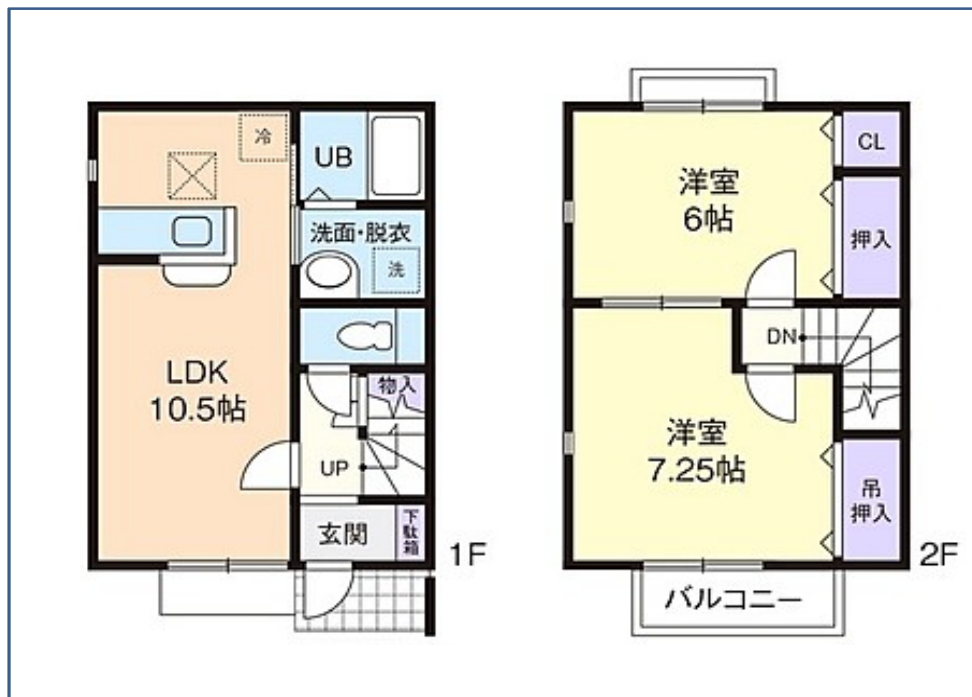

●敷金・礼金 0!

- 家賃 58,500 円
- 敷金 0 円
- 礼金 0 円
- 共益費 3,000 円
- 駐車場 3,300 円
- その他費用
- 間取 2LDK
- 所在地 水戸市東前町
- 物件No. AB-2LDK-18
- 諸費用等詳細については、お問合せ下さい