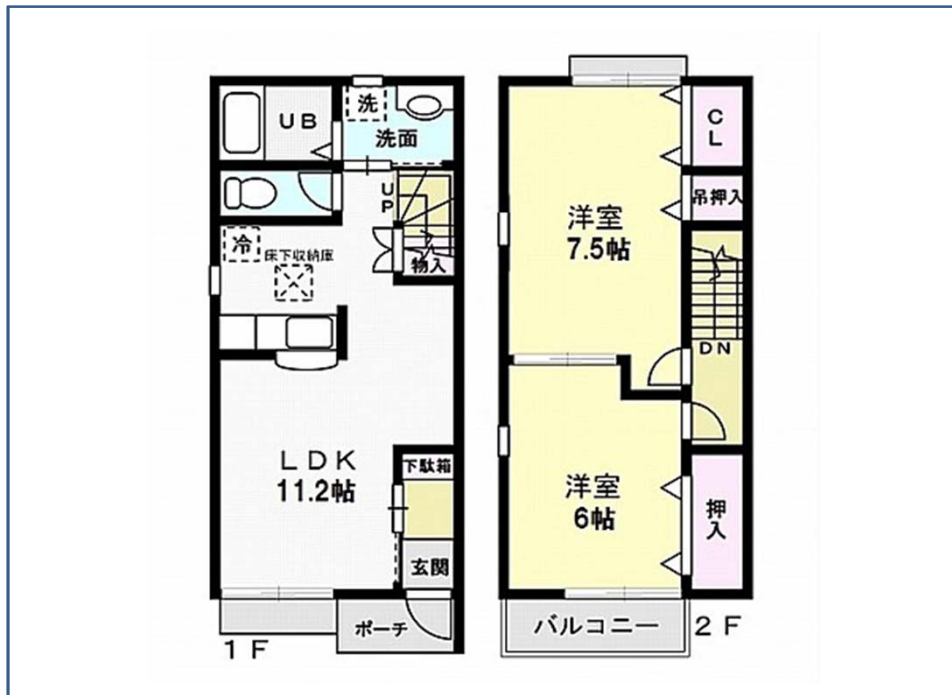

●敷金・礼金 0!

- 家賃 55,500 円
- 敷金 0 円
- 礼金 0 円
- 共益費 3,000 円
- 駐車場 1台含む
- その他費用
- 間取 2LDK
- 所在地 水戸市東前町
- 物件No. AB-2LDK-17
- 諸費用等詳細については、お問合せ下さい