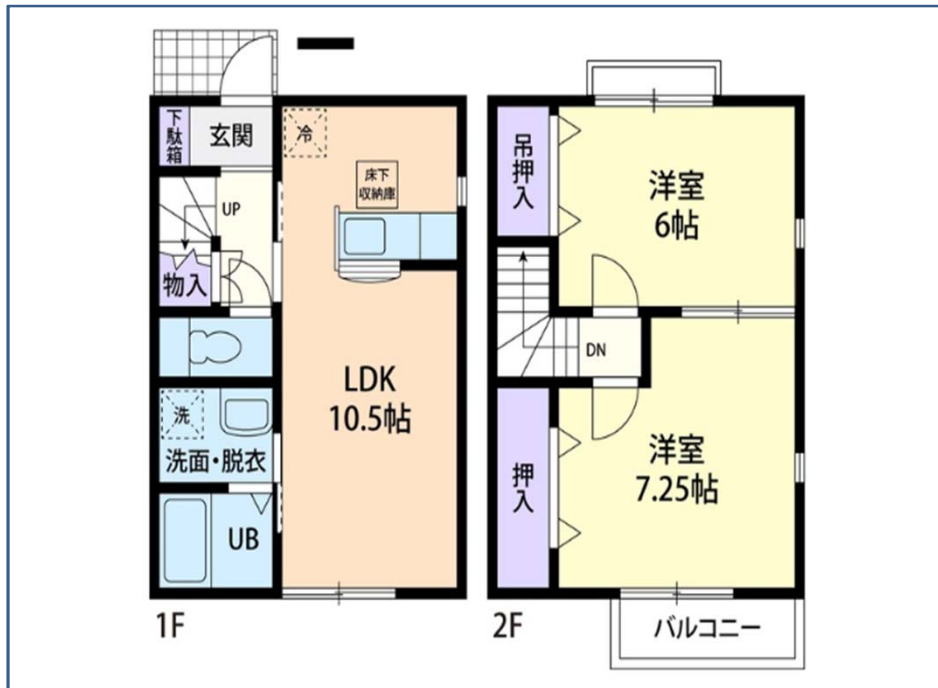

●敷金・礼金 0!

- 家賃 52,000 円
- 敷金 0 円
- 礼金 0 円
- 駐車場 3,300 円
- 間取 2LDK
- 所在地 水戸市東前町
- 物件No. AB-2LDK-16
- 諸費用等詳細については、お問合せ下さい