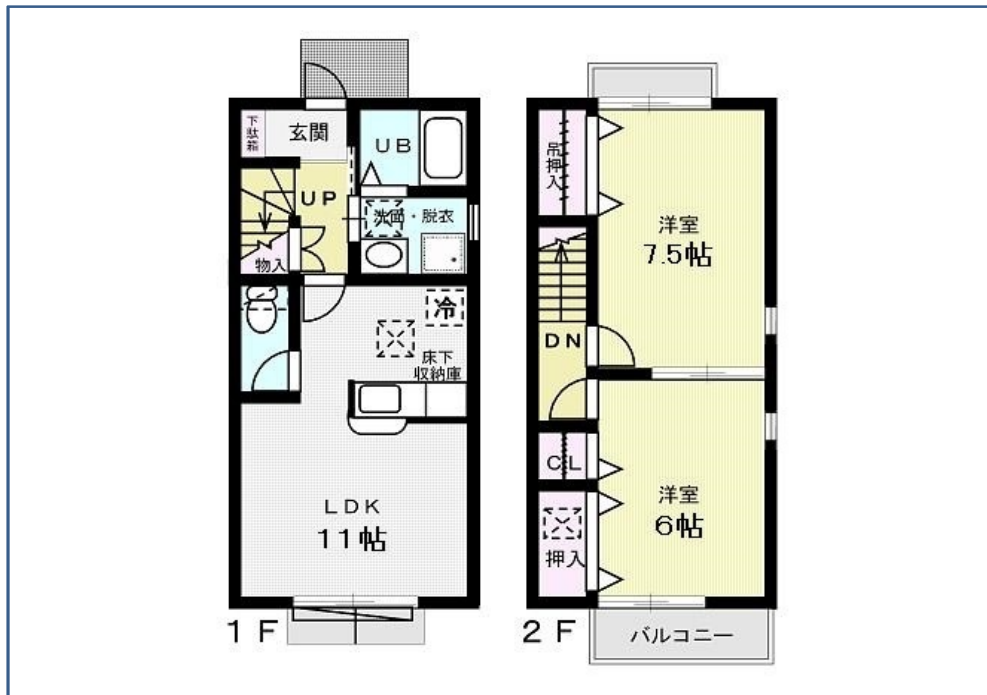

●敷金・礼金 0!

- 家賃 55,000 円
- 敷金 0 円
- 礼金 0 円
- 共益費 3,500 円
- 駐車場 1台含む
- その他費用
- 間取 2LDK
- 所在地 水戸市東前町
- 物件No. AB-2LDK-15
- 諸費用等詳細については、お問合せ下さい