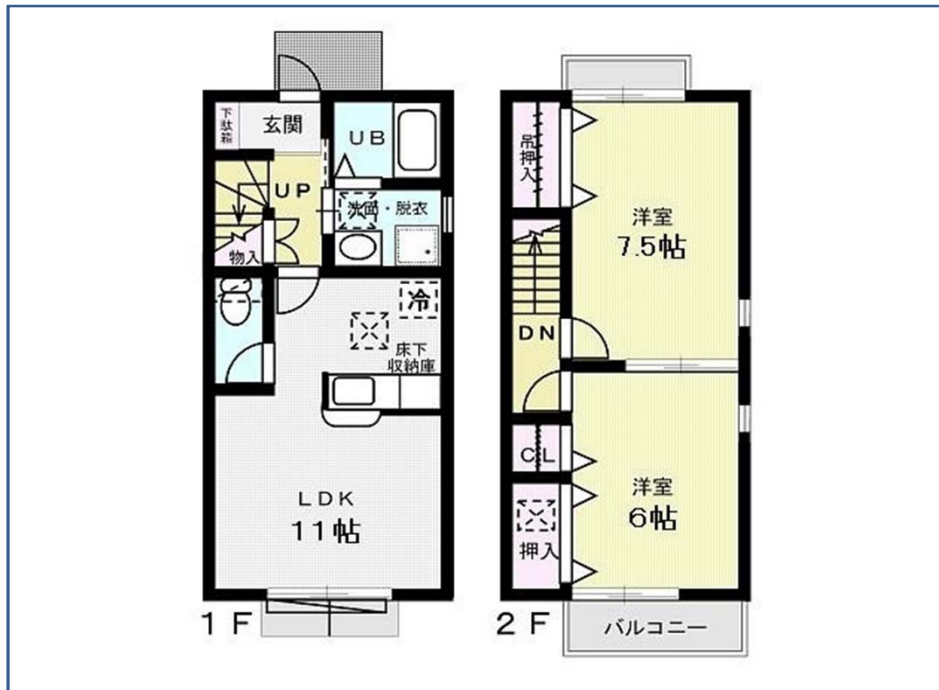

●敷金・礼金 0!

- 家賃 52,000 円
- 敷金 0 円
- 礼金 0 円
- 駐車場 3,300 円
- 間取 2LDK
- 所在地 水戸市東前町
- 物件No. AB-2LDK-15
- 諸費用等詳細については、お問合せ下さい