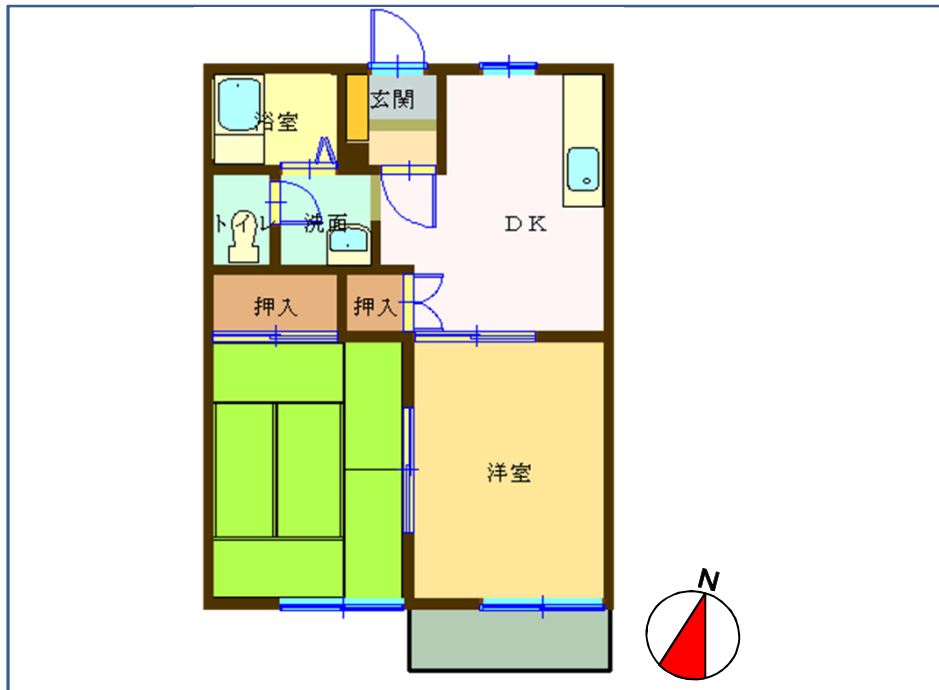

●礼金ナシ！日当たり良好！リバーサイド！

- 家賃 50,000 円
- 敷金 50,000 円
- 礼金 0 円
- 駐車場 2台含む
- 間取 2DK
- 所在地 水戸市平戸
- 物件No. A-2DK-29
- 諸費用等詳細については、お問合せ下さい