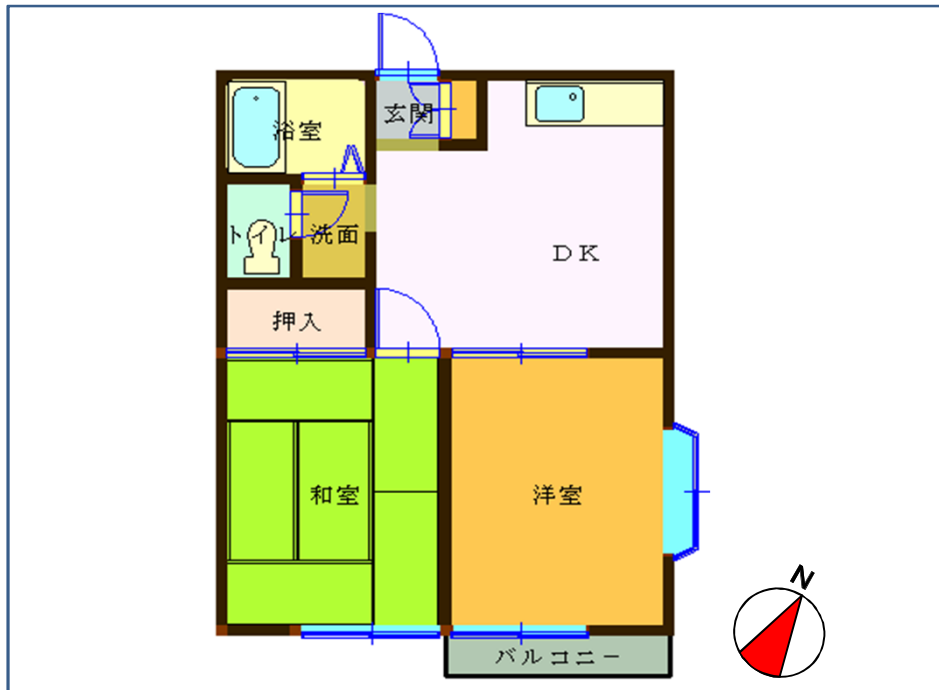

●礼金ナシ！日当たり良好！リバーサイド！

- 家賃 45,000 円
- 敷金 45,000 円
- 礼金 0 円
- 駐車場 2台含む
- 間取 2DK
- 所在地 水戸市平戸
- 物件No. A-2DK-28
- 諸費用等詳細については、お問合せ下さい