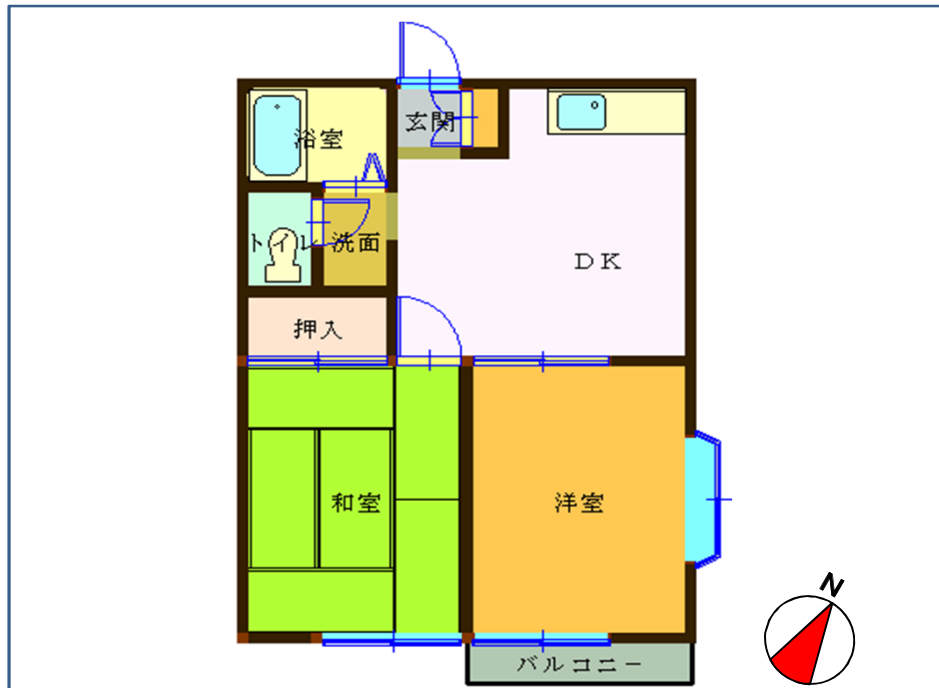

●礼金ナシ！日当たり良好！リバーサイド！

- 家賃 45,000 円
- 敷金 45,000 円
- 礼金 0 円
- 共益費 2,000 円
- 駐車場 2台含む
- その他費用
- 間取 2DK
- 所在地 水戸市平戸
- 物件No. A-2DK-28
- 諸費用等詳細については、お問合せ下さい