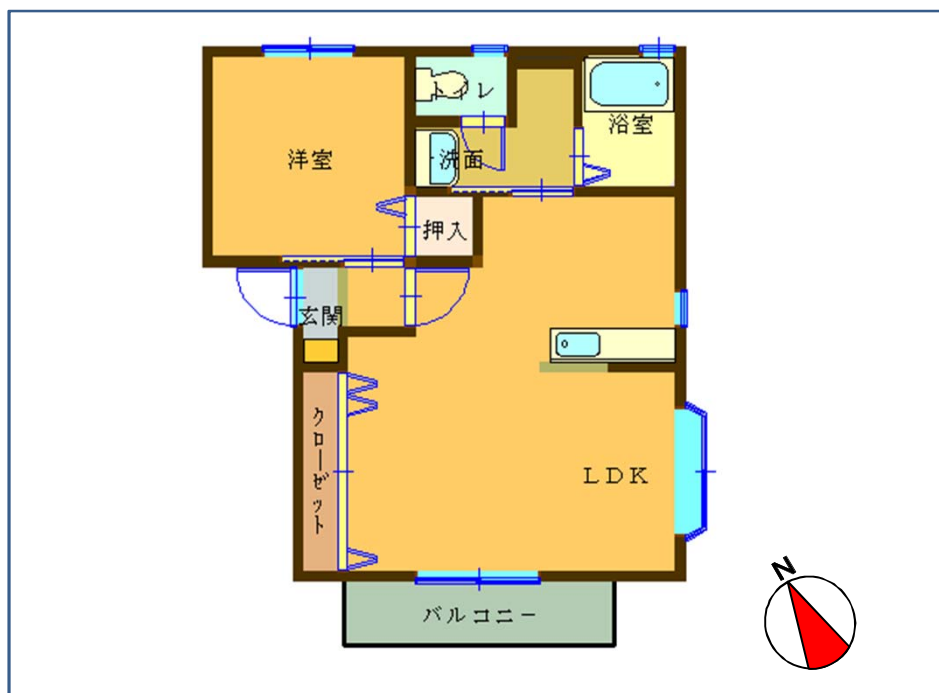

●敷金0・礼金0!

- 家賃 53,000 円
- 敷金 0 円
- 礼金 0 円
- 駐車場 3,000 円
- 間取 1LDK
- 所在地 水戸市新荘
- 物件No. A-1LDK-11
- 諸費用等詳細については、お問合せ下さい