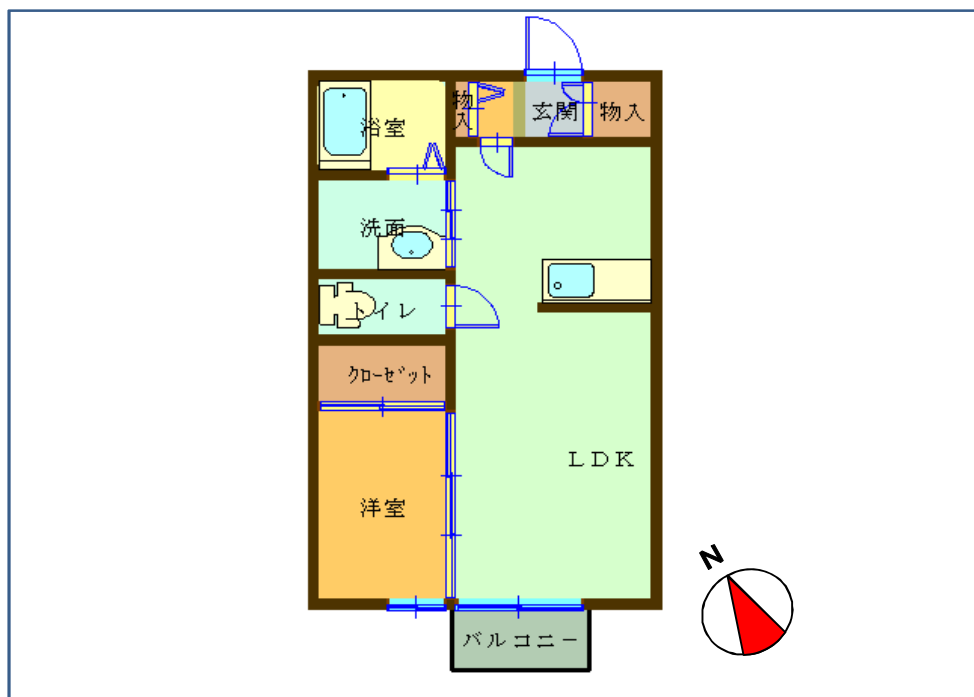

●スーパー・コンビニ近く♪追炊付き！リビング対面キッチン付き！充実の設備！

- 家賃 50,000 円
- 敷金 50,000 円
- 礼金 0 円
- 共益費 2,000 円
- 駐車場 1台含む
- その他費用
- 間取 1LDK
- 所在地 大洗町磯道
- 物件No. A-1LDK-10
- 諸費用等詳細については、お問合せ下さい