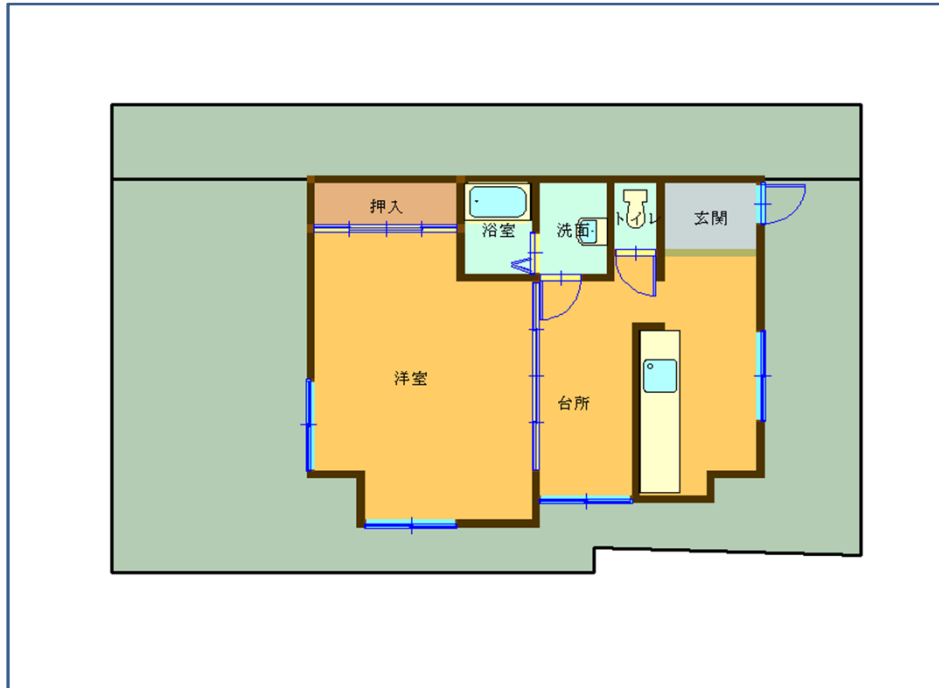

●日当たり良好！おすすめ物件★

- 家賃 30,000 円
- 敷金 0 円
- 礼金 0 円
- 共益費 0 円
- 駐車場 1台含む
- その他費用
- 間取 1K
- 所在地 水戸市栗崎町
- 物件No. A-1K-32
- 諸費用等詳細については、お問合せ下さい