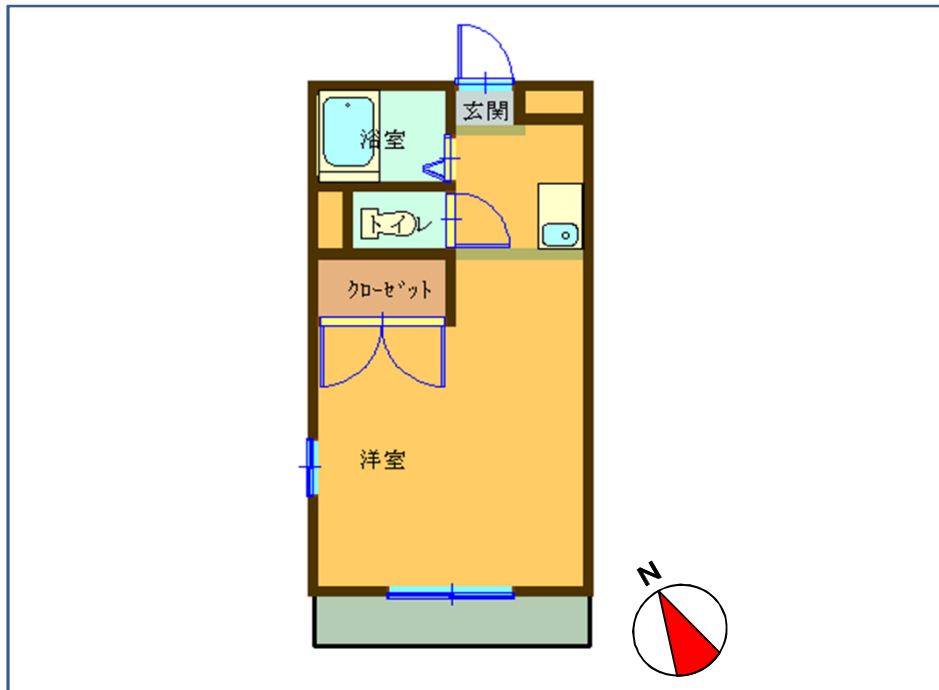

●コンビニ・スーパー近く！

- 家賃 30,000 円
- 敷金 30,000 円
- 礼金 0 円
- 駐車場 3,000 円
- 間取 1K
- 所在地 水戸市栗崎町
- 物件No. A-1K-29
- 諸費用等詳細については、お問合せ下さい